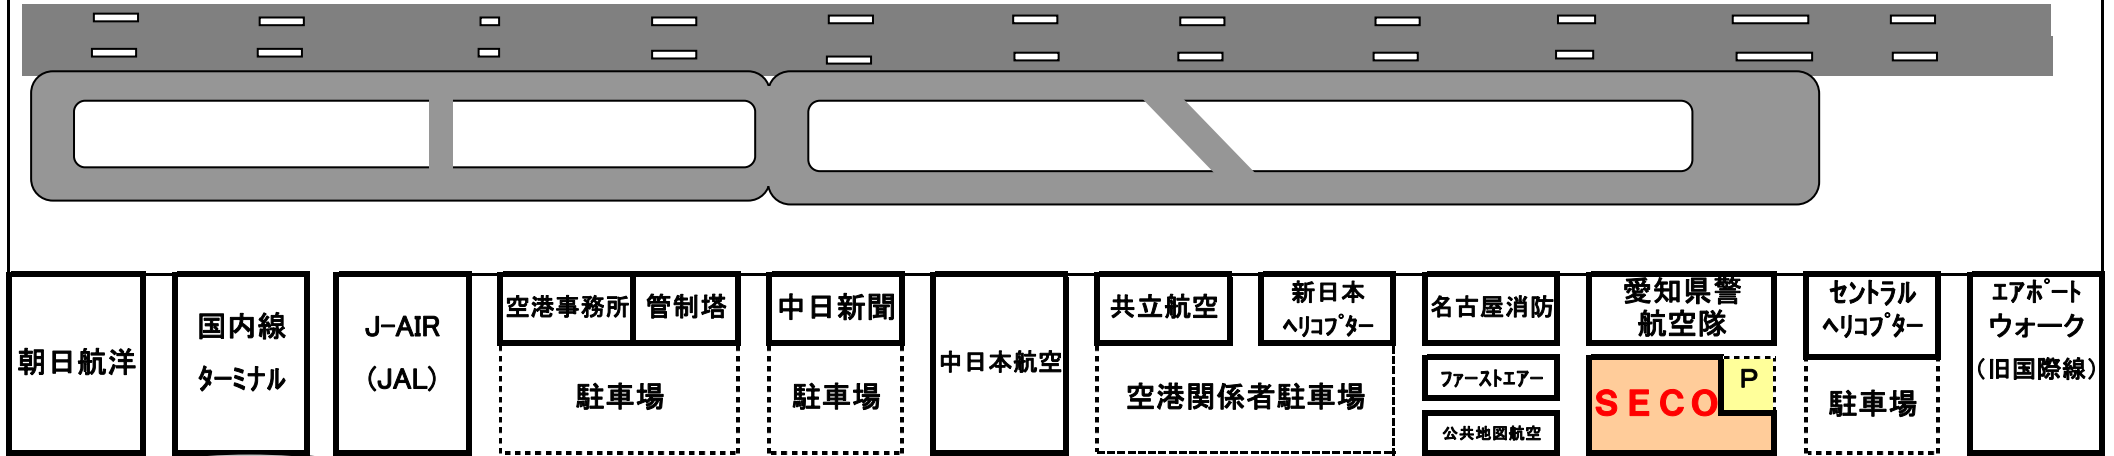

# セコ・インターナショナル（名古屋空港・小牧）格納庫地図

航空自衛隊

名古屋空港内(滑走路)

国内線旅客用駐車場

三叉路: 格納庫エリア方面へ

豊山グランド

名称	SECO INTERNATIONAL INC. (株)セコ・インターナショナル S.I. J名古屋空港事業本部
住所	〒480-0202 愛知県西春日井郡豊山町豊場 名古屋空港内
TEL	(0568)39-2122
FAX	(0568)39-0818

バス停(あおい交通)  
名古屋空港行きバス終点  
「エアポートウォーク北」

名古屋空港南

通行止

コンビニ

名古屋空港

伊勢山

豊山町役場東

幸田

豊場

※ 上記地図の「SECO」と書かれた場所が弊社格納庫(集合場所)です。  
黄色く囲った「P」の場所が弊社お客様用の駐車場となります。  
他の場所は 契約者(空港関係者用)駐車場となります。お間違いにならぬよう願います。

国道41号線・名古屋高速小牧線(高架)【立体交差】

IC

IC

小牧・東名高速道路方面

名古屋市内方面

名古屋高速  
豊山北IC