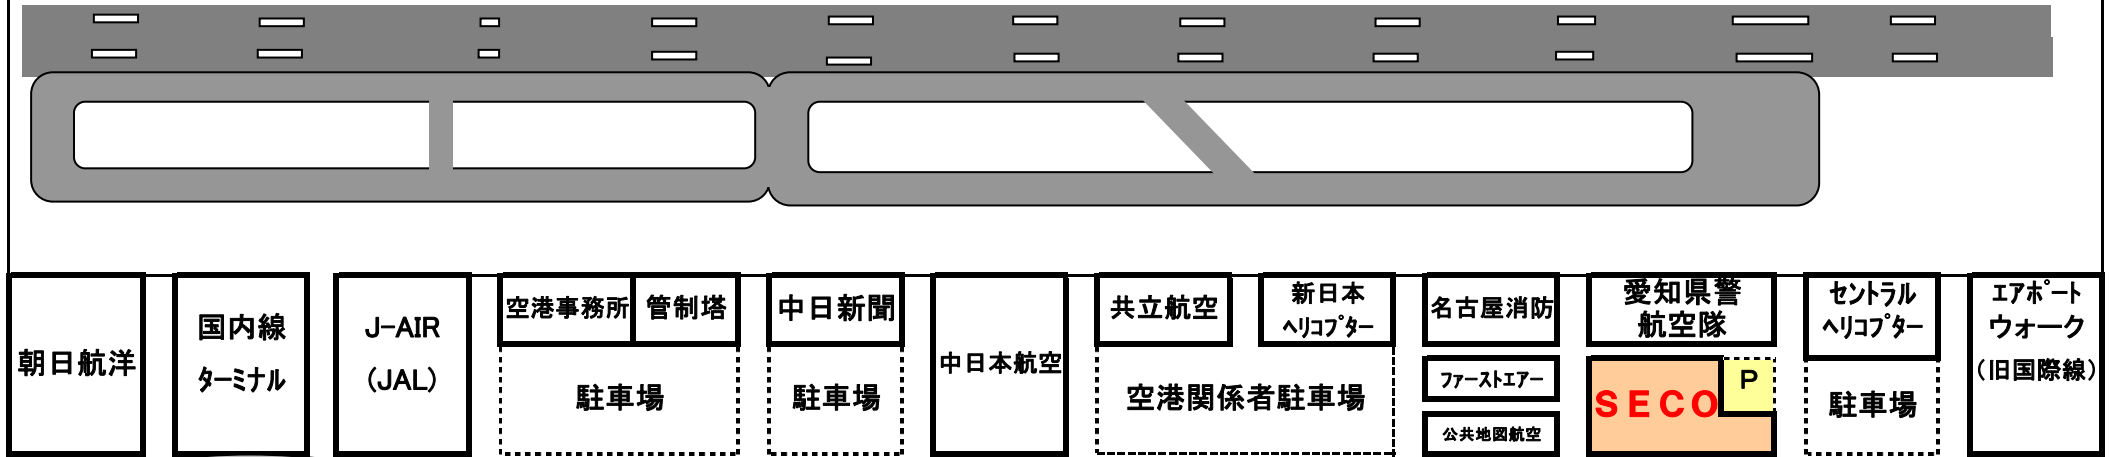

セコ・インターナショナル（名古屋空港・小牧）格納庫地図

航空自衛隊

名古屋空港内(滑走路)

国内線旅客用駐車場

三叉路: 格納庫エリア方面へ

豊山グランド

名称	SECO INTERNATIONAL INC. (株)セコ・インターナショナル S.I. J名古屋空港事業本部
住所	〒480-0202 愛知県西春日井郡豊山町豊場 名古屋空港内
TEL	(0568)39-2122
FAX	(0568)39-0818

バス停(あおい交通)
名古屋空港行きバス終点
「エアポートウォーク北」

名古屋空港南

通行止

伊勢山

コンビニ

名古屋空港

豊山町役場東

豊山町役場

幸田

※ 上記地図の「SECO」と書かれた場所が弊社格納庫(集合場所)です。
黄色く囲った「P」の場所が弊社お客様用の駐車場となります。
他の場所は 契約者(空港関係者用)駐車場となります。お間違いにならぬよう願います。

豊場

IC

国道41号線・名古屋高速小牧線(高架)【立体交差】

IC

小牧・東名高速道路方面

名古屋市内方面